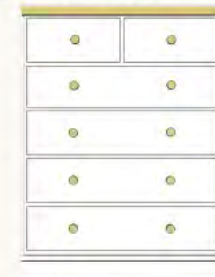

**8 drawer multichest
OKCO8DW**
h: 997 w: 1280 d: 432

**9 drawer multichest
OKCO9DW**
h: 997 w: 1280 d: 432

**4 drawer wellington
OKCO4WEL**
h: 997 w: 459 d: 432

**5 drawer
OKCO5**
h: 1212 w: 870 d: 432

**4+2 drawer
OKCO42**
h: 1212 w: 870 d: 432

**Junior full length robe
OKCOJFL**
h: 1600 w: 935 d: 590

**Triple full length robe
OKCOTFL**
h: 1875 w: 1890 d: 590

**Triple with 3 drawers
OKCOT3DRWS**
h: 1875 w: 1890 d: 590

**Double full length robe
OKCODFL**
h: 1875 w: 1280 d: 590