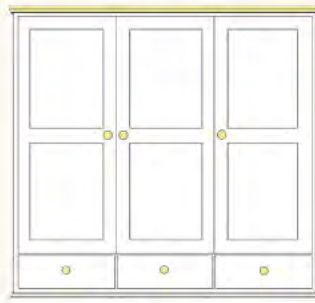

**8 drawer multichest
OKCO8DW**
h: 997 w: 1280 d: 432

**9 drawer multichest
OKCO9DW**
h: 997 w: 1280 d: 432

**4 drawer wellington
OKCO4WEL**
h: 997 w: 459 d: 432

**5 drawer
OKCO5**
h: 1212 w: 870 d: 432

**4+2 drawer
OKCO42**
h: 1212 w: 870 d: 432

**Junior full length robe
OKCOJFL**
h: 1600 w: 935 d: 590

**Triple full length robe
OKCOTFL**
h: 1875 w: 1890 d: 590

**Triple with 3 drawers
OKCOT3DRWS**
h: 1875 w: 1890 d: 590

**Double full length robe
OKCODFL**
h: 1875 w: 1280 d: 590