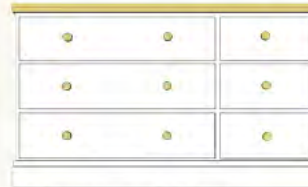

Cornish

A collection of painted pine bedroom furniture with solid oak tops and knobs

phoenix wood furniture
www.phoenixwoodfurniture.co.uk

**3 drawer wide bedside
OKCOBSW3**
h: 632 w: 459 d: 347

**7 drawer multichest
OKCO7DW**
h: 787 w: 1280 d: 432

**5 drawer wellington
OKCO5WEL**
h: 1212 w: 459 d: 432

Available in white, cream, ivory, trevi or mushroom. All measurements are mm.

**3 drawer wide bedside
OKCOBSW3**
h: 632 w: 459 d: 347

**Blanket box
OKCOBBOX**
h: 495 w: 820 d: 432

**Writing table with drawer
OKCOWRIDRW**
h: 787 w: 870 d: 432

**Single pedestal dressing table
OKCOSP**
h: 787 w: 1030 d: 432

**Double pedestal dressing table
OKCODBLPED**
h: 787 w: 1489 d: 432

**2+2 drawer
OKCO22**
h: 787 w: 870 d: 432

**3 drawer
OKCO3**
h: 787 w: 870 d: 432

**6 drawer multichest
OKCO6DW**
h: 787 w: 1280 d: 432

**3 drawer wellington
OKCO3WEL**
h: 787 w: 459 d: 432

**3+2 drawer
OKCO32**
h: 997 w: 870 d: 432

**4 drawer
OKCO4**
h: 997 w: 870 d: 432