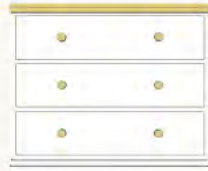

**5 drawer wellington
OKCO5WEL**
h: 1212 w: 459 d: 432

Available in white, cream, ivory, trevi or mushroom. All measurements are mm.

**3 drawer wide bedside
OKCOBSW3**
h: 632 w: 459 d: 347

**Blanket box
OKCOBBOX**
h: 495 w: 820 d: 432

**Writing table with drawer
OKCOWRIDRW**
h: 787 w: 870 d: 432

**Single pedestal dressing table
OKCOSP**
h: 787 w: 1030 d: 432

**Double pedestal dressing table
OKCODBLPED**
h: 787 w: 1489 d: 432

**2+2 drawer
OKCO22**
h: 787 w: 870 d: 432