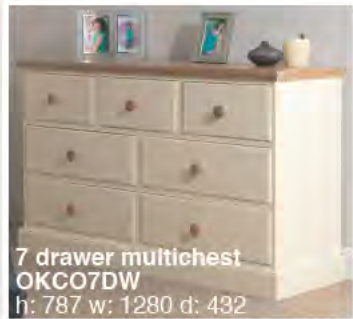

Cornish

A collection of painted pine bedroom furniture with solid oak tops and knobs

phoenix wood furniture
www.phoenixwoodfurniture.co.uk

**3 drawer wide bedside
OKCOBSW3**
h: 632 w: 459 d: 347

**7 drawer multichest
OKCO7DW**
h: 787 w: 1280 d: 432

**5 drawer wellington
OKCO5WEL**
h: 1212 w: 459 d: 432

Available in white, cream, ivory, trevi or mushroom. All measurements are mm.

**3 drawer wide bedside
OKCOBSW3**
h: 632 w: 459 d: 347

**Blanket box
OKCOBBOX**
h: 495 w: 820 d: 432

**Writing table with drawer
OKCOWRIDRW**
h: 787 w: 870 d: 432

**Single pedestal dressing table
OKCOSP**
h: 787 w: 1030 d: 432

**Double pedestal dressing table
OKCODBLPED**
h: 787 w: 1489 d: 432

**2+2 drawer
OKCO22**
h: 787 w: 870 d: 432